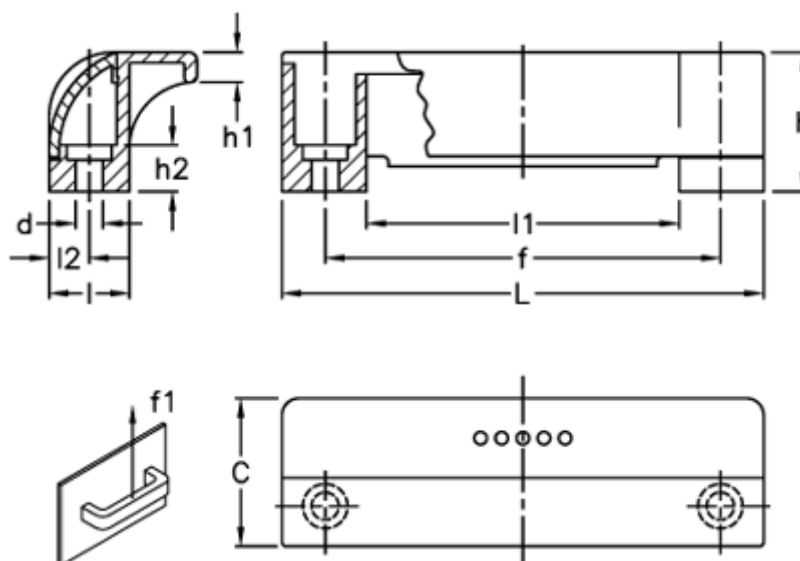

Varenummer: 23052651110  
Beskrivelse: E+G Sikkerhedsgribeliste  
ESP.110-CH-C0

## Mål

C	= 35	L	= 114
d	= 6.5	l1	= 74
f	= 93,5 +/-0,5	l2	= 9.5
F1 (N)	= 1050		
h	= 33		
h1	= 7		
h2	= 11		
l	= 19		